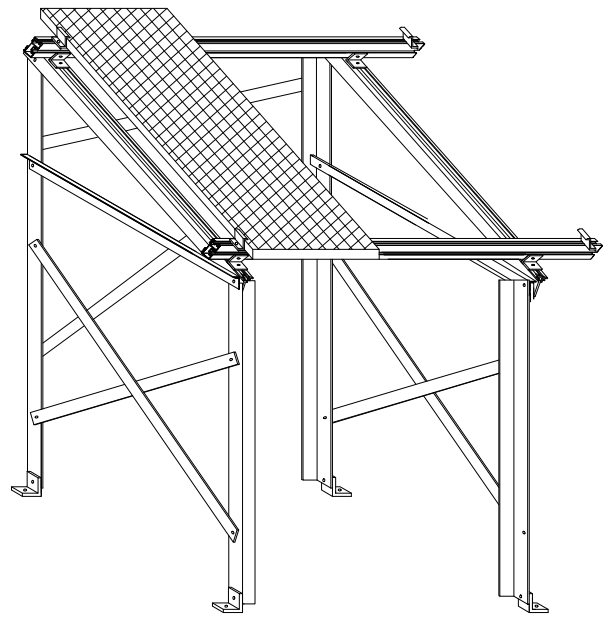

Ενδεικτική Διάσταση

ΤΥΛΙΚΟ		
	ΤΙΤΛΟΣ D.S.B. / 362 / 15° - 20° - 25° - 30° 1x1650xA portrait	
 ANOXES EN 22768.01	ΧΡΗΣΗ ΕΠΙ ΒΕΤΟΝ (ΤΑΡΑΤΣΑ) ΜΕ ΕΜΠΟΔΙΑ ΕΙΔΙΚΕΣ ΚΑΤΑΣΚΕΥΕΣ	ΑΡ. ΣΧΕΔΙΟΥ PR 312
f m ü c		