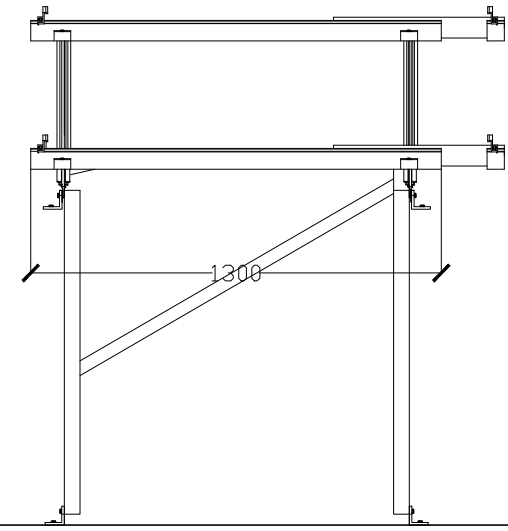

Ενδεικτική Διάσταση

ΤΥΛΙΚΟ		
	ΤΙΤΛΟΣ D.S.B. / 362 / 15° - 20° - 25° - 30° 1x1650xA portrait	
 ANOXES EN 22768.01	ΧΡΗΣΗ ΕΠΙ ΒΕΤΟΝ (ΤΑΡΑΤΣΑ) ΜΕ ΕΜΠΟΔΙΑ ΕΙΔΙΚΕΣ ΚΑΤΑΣΚΕΥΕΣ	ΑΡ. ΣΧΕΔΙΟΥ PR 312
f m ü c		